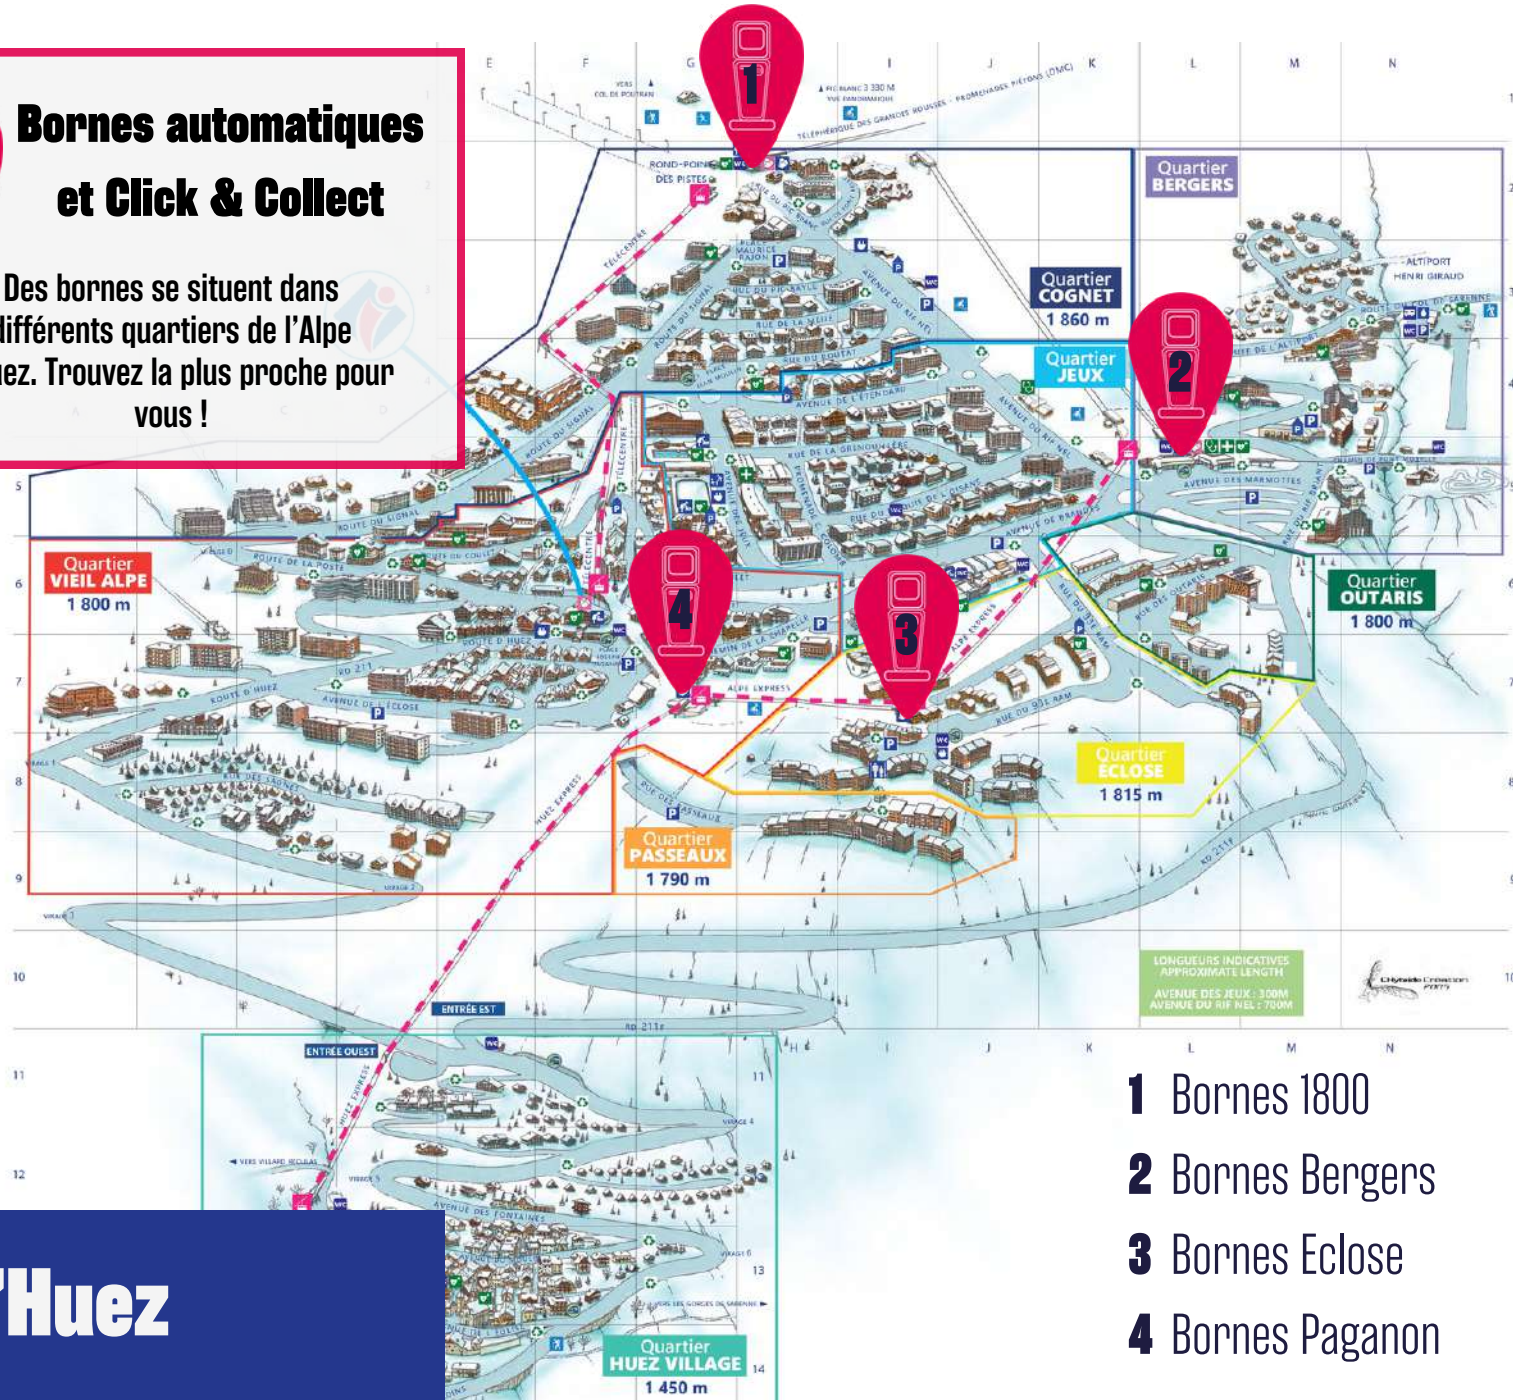

Bornes automatiques et Click & Collect

Des bornes se situent dans
différents quartiers de l'Alpe
d'Huez. Trouvez la plus proche pour
vous !

- 1** Bornes 1800
- 2** Bornes Bergers
- 3** Bornes Eclose
- 4** Bornes Paganon

Alpe d'Huez