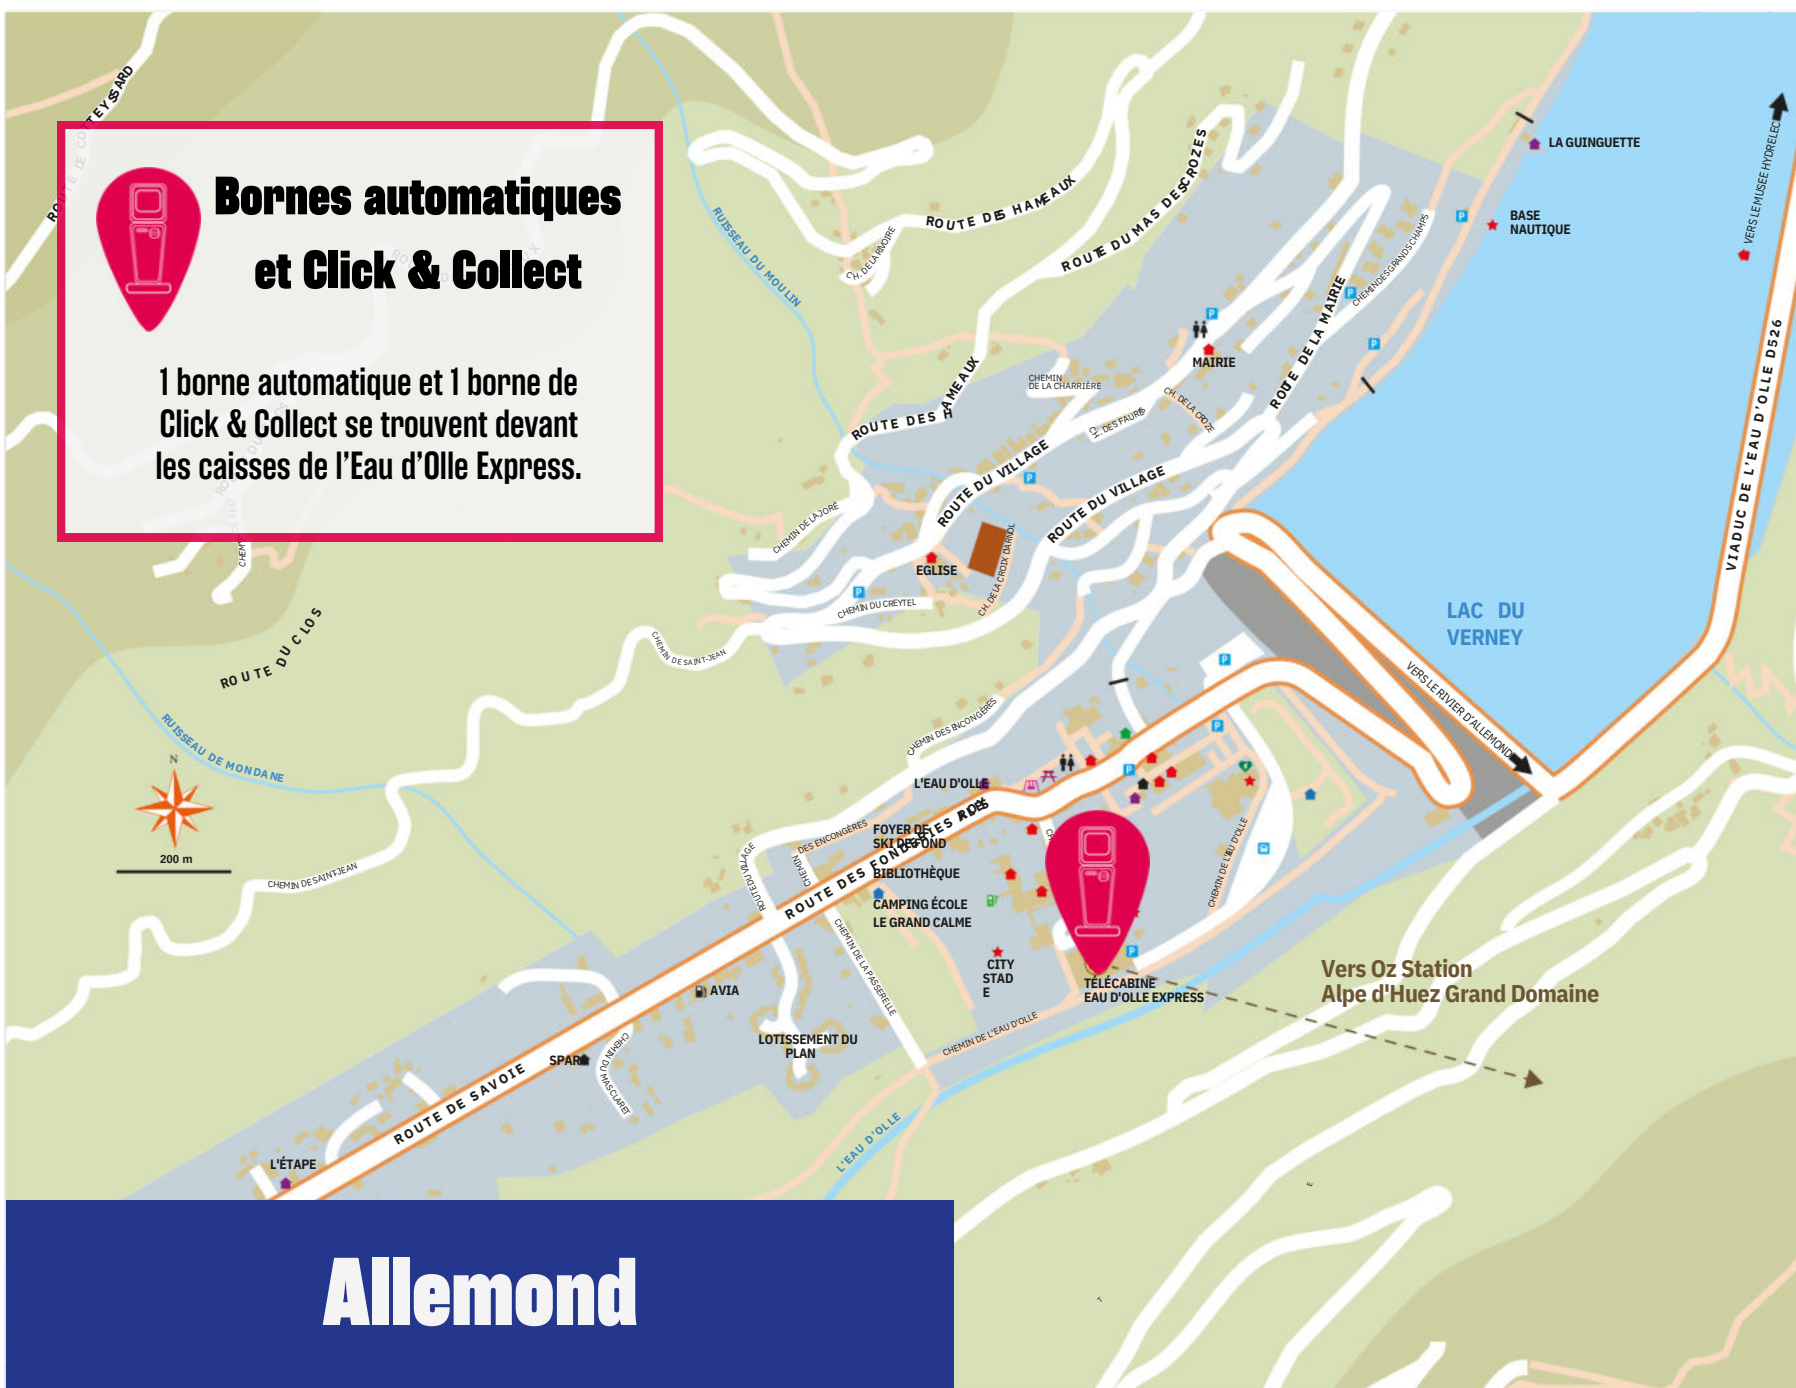

Bornes automatiques et Click & Collect

1 borne automatique et 1 borne de
Click & Collect se trouvent devant
les caisses de l'Eau d'Olle Express.

Allemond